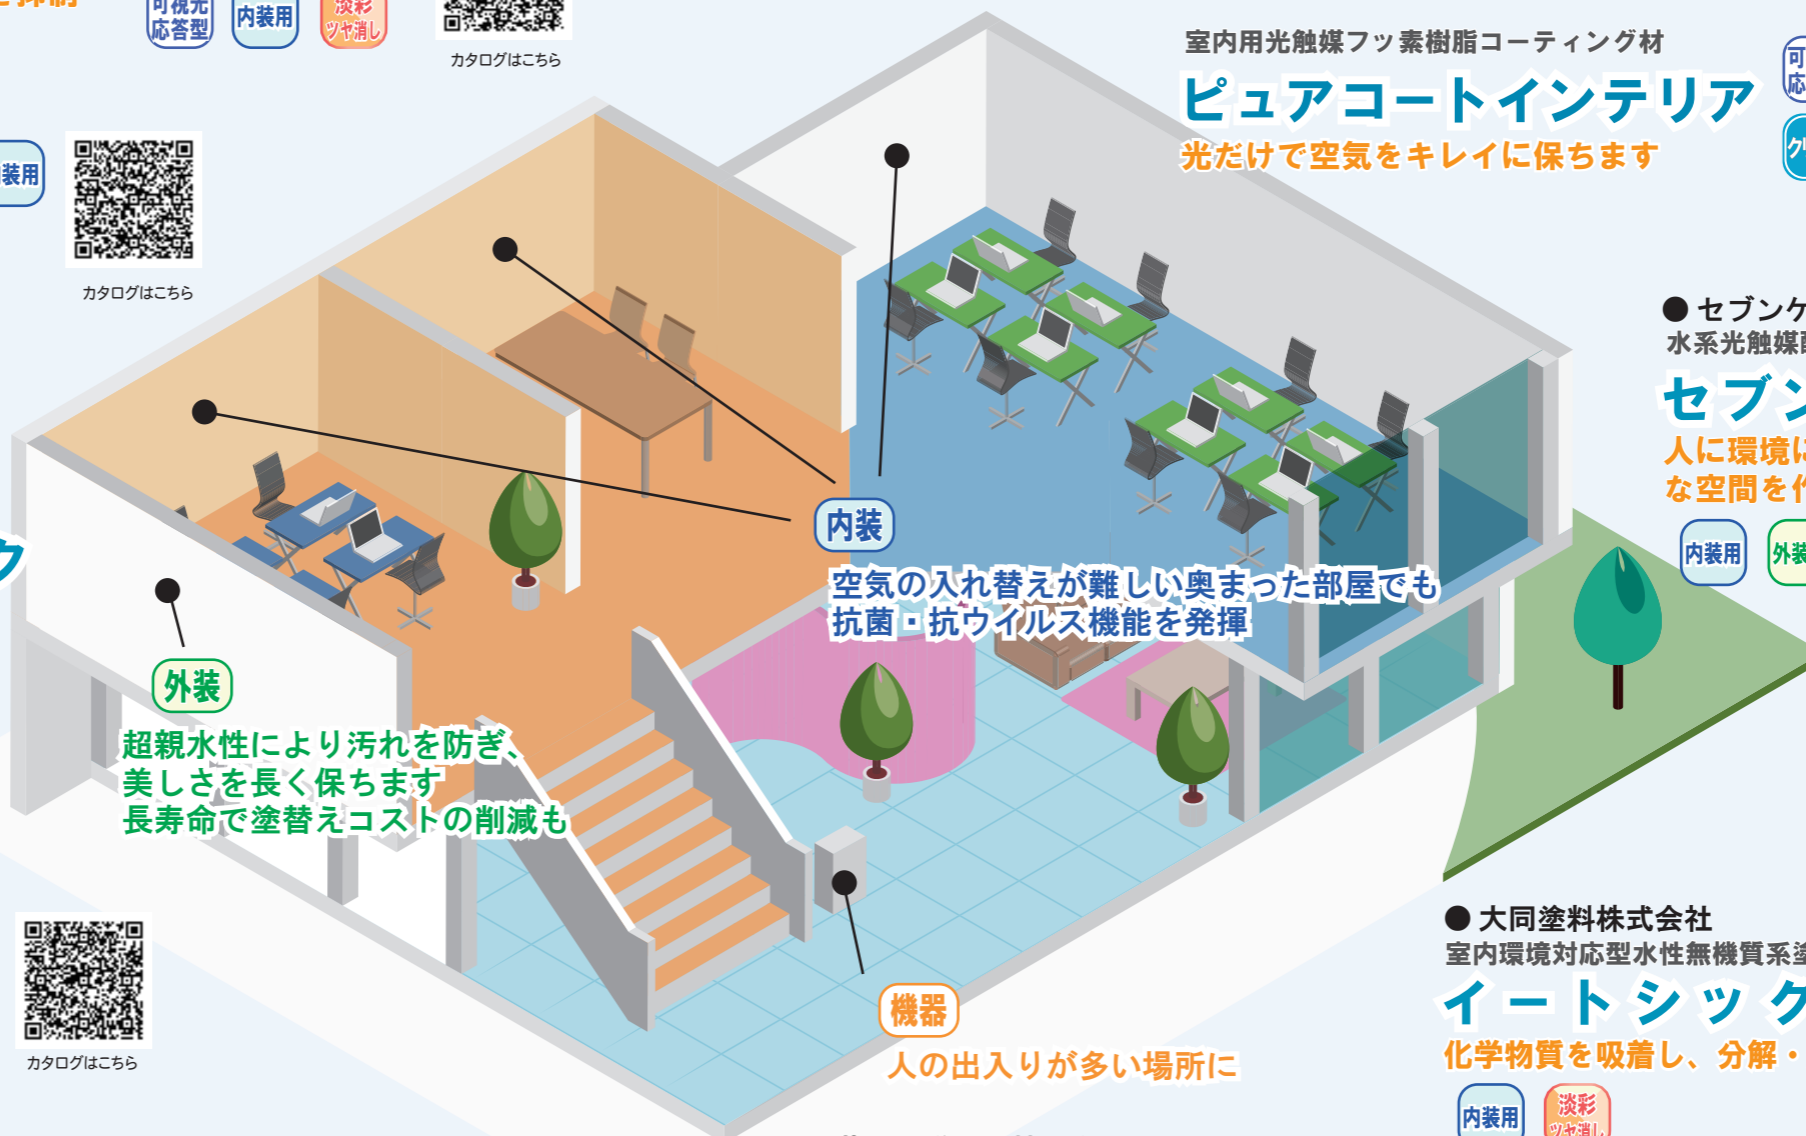

### ラジカルバスターV1

フィルター不要の  
除菌・消臭装置

カタログはこちら

超親水性により汚れを防ぎ、  
美しさを長く保ちます  
長寿命で塗替えコストの削減も

空気の入れ替えが難しい奥まった部屋でも  
抗菌・抗ウイルス機能を発揮

人の出入りが多い場所に