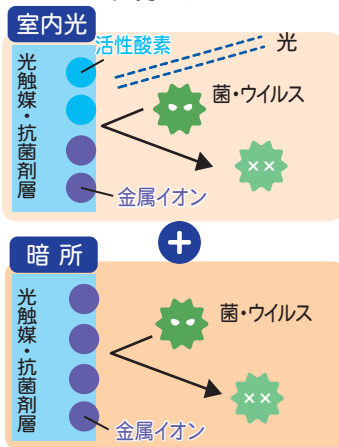

## ピュアコートインテリア

ピュアコートインテリアの  
メカニズム

お部屋の空気を「光」でキレイにする

- 特長**
- ① 光触媒+持続性のある抗菌剤との併用で、夜間でも抗ウイルス・抗菌効果を発揮します。
  - ② 光触媒を効率よく配合することにより悪臭原因物質を分解します。
  - ③ イオン電導性効果により静電防止効果(防じん)を発揮し、チリ・ホコリ等が付着しにくくなります。

**用途** 医療施設、住居、オフィス、教育施設、介護施設等の内部壁面や天井、内装