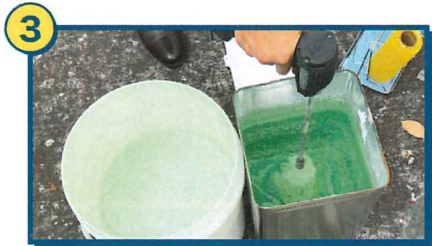

遠心太助に塗料を含んだ使用済みペイントローラーをセットします。

①をお手持ちのインパクトドライバに装着します。

バケツを2つご用意頂き、1つには水を20ℓ張ってください。  
空のバケツ内でインパクトを回転させます。遠心力によりローラーの奥の奥に入り込んだ塗料を8~9割吹き飛ばすことができます。

次に、水をはったバケツ内で回転させ洗浄します。

空のバケツ内で回転させ脱水を行います。

③洗浄④脱水を2~3回繰り返してください